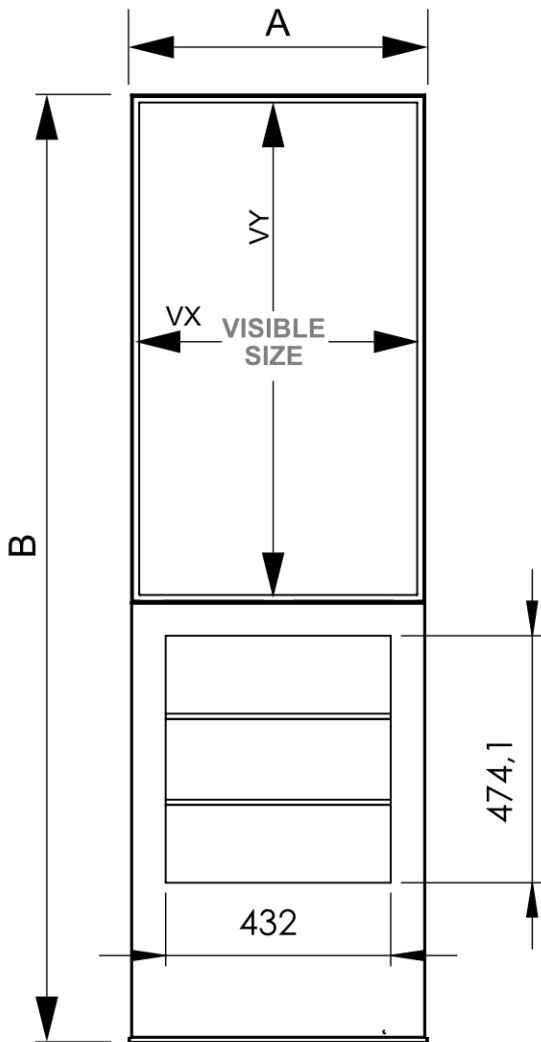

PRODUKT ARKUSZ

Smart Line Digital Totem RACK 6 x A4 z monitorem Samsung 43" z I

DITTOTEMR43C9003ESF

- Zintegrowany stojak na broszury do przechowywania reklam drukowanych w formacie 6 x A4
- Wykończenie farbą odporną na odciski palców
- Standardowa obudowa dostępna w kolorze czarnym lub białym

PRODUKT ARKUSZ

Smart Line Digital Totem RACK 6 x A4 z monitorem Samsung 43" z I

DITTOTEMR43C9003ESF

SECTION A-A

PRODUKT ARKUSZ

Smart Line Digital Totem RACK 6 x A4 z monitorem Samsung 43" z I

DITTOTEMR43C9003ESF

PODSTAWOWE INFORMACJE

SKU	Sizes (mm) (A x B x C)	Format (mm)	Widoczny rozmiar (mm) (VXxVY)	Rozstaw otworów (mm) (XxY)
DITTOTEMR43C9003ESF	575 x 1813 x 460	43"	529,2 x 940 mm	-

Orientacja	Weight (kg)
Pionowy	57,00

MONITORUJ INFORMACJE

Typ monitora	Rozmiar LCD	Współczynnik proporcji	Rozdzielczość (px)	Kontrast	Wymiary monitora (mm) (WxHxD)
Samsung QM43C	43"	16:9	3840 x 2160	1200:1	969,5 x 557,8 x 28,5

Odpowiedź (ms)	Nit (nt)	Godziny pracy	System operacyjny	System operacyjny	Folia dotykowa
8	500	24/7	Tizen	Nie	Nie