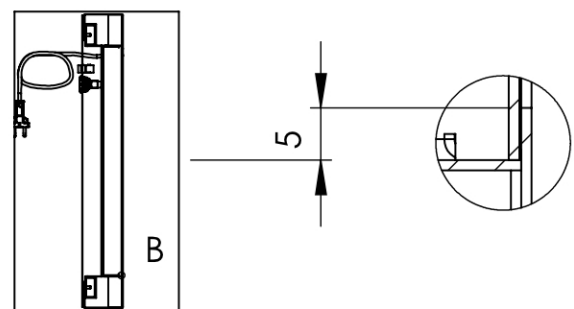

PRODUKT ARKUSZ

Smart Line Digital Totem RACK 6 x A4 z monitorem Samsung 43" z I

DITTOTEMR43C9003ESF

- Zintegrowany stojak na broszury do przechowywania reklam drukowanych w formacie 6 x A4
- Wykończenie farbą odporną na odciski palców
- Standardowa obudowa dostępna w kolorze czarnym lub białym

PRODUKT ARKUSZ

Smart Line Digital Totem RACK 6 x A4 z monitorem Samsung 43" z I

DITTOTEMR43C9003ESF

SECTION A-A

PRODUKT ARKUSZ

Smart Line Digital Totem RACK 6 x A4 z monitorem Samsung 43" z I

DITTOTEMR43C9003ESF

PODSTAWOWE INFORMACJE

SKU	Sizes (mm) (A x B x C)	Format (mm)	Widoczny rozmiar (mm) (VXxVY)	Rozstaw otworów (mm) (XxY)
DITTOTEMR43C9003ESF	575 x 1813 x 460	43"	529,2 x 940 mm	-

Orientacja	Weight (kg)
Pionowy	57,00

MONITORUJ INFORMACJE

Typ monitora	Rozmiar LCD	Współczynnik proporcji	Rozdzielczość (px)	Kontrast	Wymiary monitora (mm) (WxHxD)
Samsung QM43C	43"	16:9	3840 x 2160	1200:1	969,5 x 557,8 x 28,5

Odpowiedź (ms)	Nit (nt)	Godziny pracy	System operacyjny	System operacyjny	Folia dotykowa
8	500	24/7	Tizen	Nie	Nie