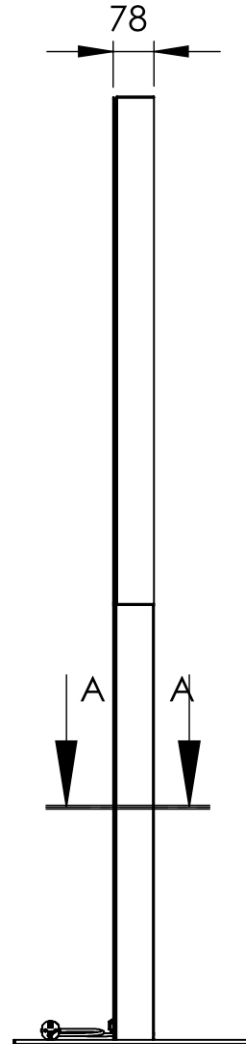

PRODUKT ARKUSZ

Smart Line Digital Totem RACK 6 x A4 z monitorem Samsung 43" z I

DITTOTEMR43C9003ESF

- Zintegrowany stojak na broszury do przechowywania reklam drukowanych w formacie 6 x A4
- Wykończenie farbą odporną na odciski palców
- Standardowa obudowa dostępna w kolorze czarnym lub białym

PRODUKT ARKUSZ

Smart Line Digital Totem RACK 6 x A4 z monitorem Samsung 43" z I

DITTOTEMR43C9003ESF

SECTION A-A

PRODUKT ARKUSZ

Smart Line Digital Totem RACK 6 x A4 z monitorem Samsung 43" z I

DITTOTEMR43C9003ESF

PODSTAWOWE INFORMACJE

SKU	Sizes (mm) (A x B x C)	Format (mm)	Widoczny rozmiar (mm) (VXxVY)	Rozstaw otworów (mm) (XxY)
DITTOTEMR43C9003ESF	575 x 1813 x 460	43"	529,2 x 940 mm	-

Orientacja	Weight (kg)
Pionowy	57,00

MONITORUJ INFORMACJE

Typ monitora	Rozmiar LCD	Współczynnik proporcji	Rozdzielczość (px)	Kontrast	Wymiary monitora (mm) (WxHxD)
Samsung QM43C	43"	16:9	3840 x 2160	1200:1	969,5 x 557,8 x 28,5

Odpowiedź (ms)	Nit (nt)	Godziny pracy	System operacyjny	System operacyjny	Folia dotykowa
8	500	24/7	Tizen	Nie	Nie